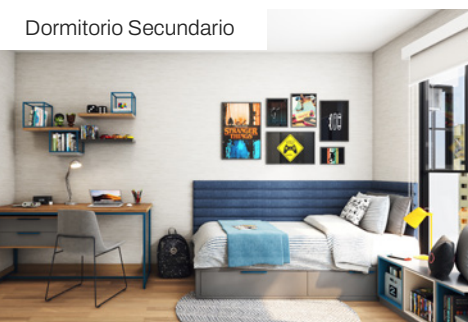

Imágenes referenciales