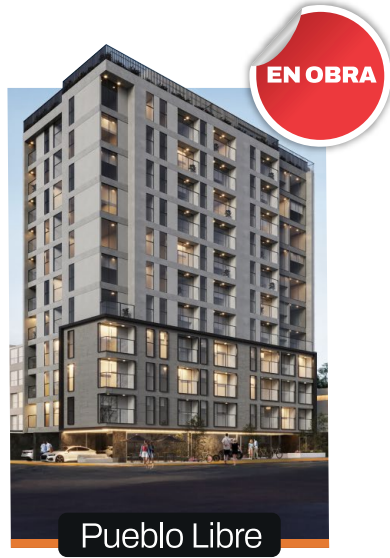

www.rumi.pe

Pietra

Centrale

Transforma tu centro

Jr. Manuel del Pino 238 - 240

Santa Beatriz

Construyendo *espacios de vida*

Circuito Mágico del Agua

VIVE EN EL CENTRO DE TODO
vive en Santa Beatriz

Hospital Rebagliati

Dormitorios

1, 2 y 3

Metraje

desde 47.64 m²
hasta 82.37 m²

Jr. Manuel del Pino 238 - 240 **Santa Beatriz**

Restaurantes

+de 14
PROYECTOS
ENTREGADOS

Somos
100%
peruanos

Construyendo *espacios de vida*

OTROS PROYECTOS DISPONIBLES

San Miguel

Av. De los Patriotas 418 - 424

Pueblo Libre

Ca. Loreto 195